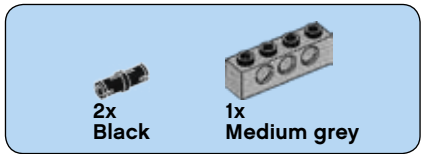

30

2x
Dark grey

31

32

33

34

35

36